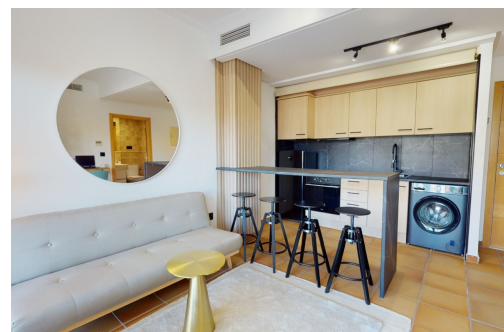

GEMEENSCHAP

GEMEENSCHAP

IN PROCES

Deze gloednieuwe sleutelklare appartementen met 1 of 2 slaapkamers plus penthouses liggen in Villanueva del Río Segura, Murcia. Dit moderne complex bestaat uit lichte woon- en eetkamers, een volledig open ingerichte keuken, een slaapkamer met inbouwkasten, een badkamer, airconditioning warm en koud, een intercom beveiligingssysteem, een terras, plus een toegewezen parkeerplaats in de ondergrondse garage met een berging. De fantastische gemeenschappelijke ruimtes hebben een mooi buitenzwembad met prachtige tuinen, een kinderzwembad en een speeltuin voor kinderen om te genieten en plezier te hebben. Er is ook een overdekt verwarmd binnenzwembad met speciale toegang voor gehandicapten, een spa met verschillende watervallen en een jacuzzi. Als u zin hebt in iets anders, kunt u gebruik maken van een fitnessruimte met fitness- en fitnessapparaten, aerobische oefeningen en een cardiovasculaire zone met gebruik van de sauna en douches. U kunt ook...