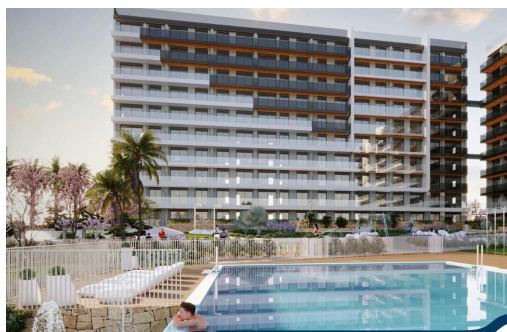

Alicante (Costa Blanca) - Torrevieja

Nueva construcción - Apartamento

Ref. CBN-20244

364.000€

3 HABITACIONES

2 BAÑOS

92M²

0M²

SÍ

B

COMPLEJO RESIDENCIAL DE OBRA NUEVA EN PUNTA PRIMA Complejo residencial de obra nueva de 220 apartamentos en Punta Prima, Torrevieja. Apartamentos de 2 y 3 dormitorios y 2 baños, cocina americana con salón, armarios empotrados, todos ellos con amplias terrazas. Bajos con jardín y áticos con solarium. Todas las viviendas se entregan con plaza de garaje subterránea. El residencial dispone de zonas ajardinadas con piscinas y pista de pádel. Los niños pueden disfrutar de su propia piscina infantil, así como de una zona de juegos infantiles. Punta Prima, situada a tan sólo 5 km de Torrevieja, se caracteriza por sus buenas infraestructuras de comunicación y sanitarias, la cercanía al aeropuerto de Alicante, y la cantidad de servicios abiertos durante todo el año. A tan sólo 10 km se encuentran los campos de golf de Villamartín, Campoamor, Las Ramblas, Las Colinas y Lo Romero, así como los centros comerciales de La Zenia y Habanera...