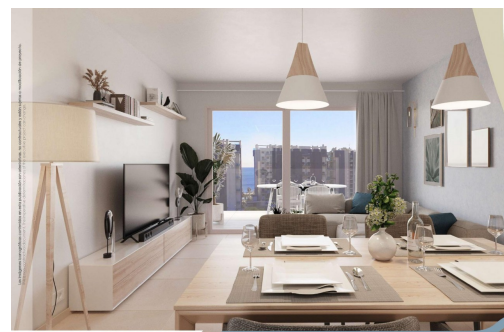

SÍ

B

COMPLEJO RESIDENCIAL DE OBRA NUEVA EN PUNTA PRIMA Complejo residencial de obra nueva de 220 apartamentos en Punta Prima, Torrevieja. Apartamentos de 2 y 3 dormitorios y 2 baños, cocina americana con salón, armarios empotrados, todos ellos con amplias terrazas. Bajos con jardín y áticos con solarium. Todas las viviendas se entregan con plaza de garaje subterránea. El residencial dispone de zonas ajardinadas con piscinas y pista de pádel. Los niños pueden disfrutar de su propia piscina infantil, así como de una zona de juegos infantiles. Punta Prima, situada a tan sólo 5 km de Torrevieja, se caracteriza por sus buenas infraestructuras de comunicación y sanitarias, la cercanía al aeropuerto de Alicante, y la cantidad de servicios abiertos durante todo el año. A tan sólo 10 km se encuentran los campos de golf de Villamartín, Campoamor, Las Ramblas, Las Colinas y Lo Romero, así como los centros comerciales de La Zenia y Habanera...