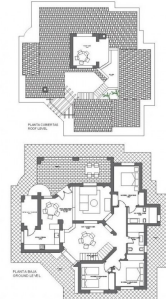

PLANO LOCALIZACION

Murcia - Fuente Álamo

New Build - Villen

Ref. CBN-36548

339.000€

3 SCHLAFZIMMER

2 DAS BADEZIMMER

205M²

843M²

B

SCHLÜSSELFERTIGE VILLA IN FUENTE ALAMO, MURCIA Wohnanlage mit Reihenhäusern, freistehenden Villen und Doppelhaushälften in Fuente Álamo, Murcia. Es gibt sieben verschiedene Modelle von Häusern zur Auswahl, die für jeden Geschmack geeignet sind. Rustikales Design, kombiniert mit hochwertigen Materialien und einem Schwerpunkt auf komfortablem Wohnraum, bietet für jeden etwas. Die Bewohner dieser privaten Wohnanlage mit schönen, geräumigen Häusern können auch ihre eigenen Gemeinschaftsgärten und Swimmingpools genießen. Diese ungewöhnliche Design-Villa hat 3 Schlafzimmer und 2 Badezimmer, eine separate Küche, ein Wohnzimmer mit Terrassentüren, die auf die überdachte Veranda führen. Ein privater Pool ist gegen Aufpreis möglich. Fuente Álamo de Murcia ist eine Stadt und Gemeinde in der Region Murcia, Südspanien. Sie befindet sich 22 km nordwestlich von Cartagena und 35 km südwestlich von Murcia. Die Stadt liegt im Becken ...