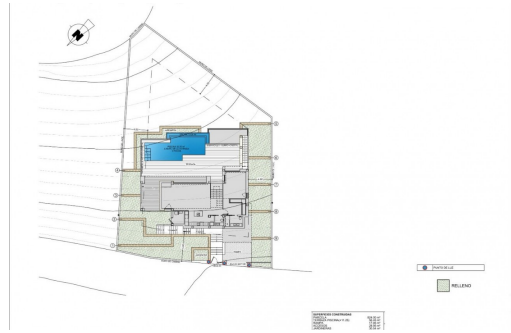

JA

B

NEUBAU VILLA MIT MEERBLICK IN CUMBRE DEL SOL Neubau Luxusvilla mit privatem Pool und Meerblick in der Wohnanlage Cumbre del Sol, in Benitachell, an der Costa Blanca Nord, zwischen Alicante und Valencia Stadt. Ein modernes Design und ein elegantes und helles Layout sind die Schlüssel zu dieser Villa mit 3 Schlafzimmern, alle mit eigenem Bad, wobei das Hauptschlafzimmer auch über ein großes Ankleidezimmer verfügt. Das Erdgeschoss dieser Immobilie ermöglicht es uns, es auf 4 Schlafzimmer zu erweitern. Das Hauptgeschoss zeichnet sich durch offene Räume aus, in denen die Küche und das Wohn-Esszimmer miteinander verbunden sind und sich zur Hauptterrasse mit einem schönen privaten Infinity-Pool und der Veranda öffnen. Die Aufteilung und das Design wurden so konzipiert, dass der Meerblick sowohl von den Schlafzimmern als auch vom Wohn- und Esszimmer aus optimal genutzt werden kann. Gleichzeitig wurde ein besonderes Augenmerk auf die Privatsp...

Hauptmerkmale

- Schlafzimmer: 3
- Gebaut: 181m²
- Nennleistung: B
- Das Badezimmer: 4
- Grundstück: 824m²