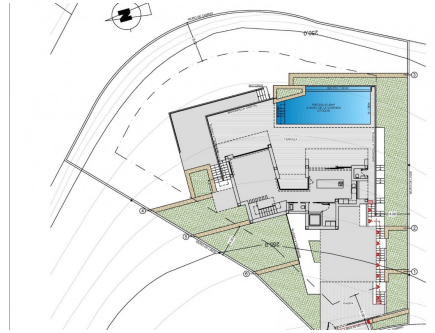

JA

B

NEU GEBAUTE LUXUSVILLA IN CUMBRE DEL SOL Im Herzen der Wohnanlage Cumbre del Sol befindet sich diese Luxusvilla mit eigenem Pool. New Build moderne Villa Design kombiniert in einer eleganten und funktionalen Weise, moderne und mediterrane Architektur. An der Fassade, die sich durch große geometrische Formen auf der Grundlage diagonaler Linien auszeichnet, dominiert die Farbe Weiß, und die Verwendung von Naturstein lässt sie mit ihrer Umgebung verschmelzen. Der riesige Garten im mediterranen Stil, der von einem Infinity-Pool gekrönt wird, der mit dem Blau des Meeres verschmilzt, lädt zusammen mit dem milden Klima der nördlichen Costa Blanca dazu ein, fast das ganze Jahr über lange Tage an der frischen Luft zu verbringen. Die Lage erlaubt es Ihnen, eine ruhige und komfortable Umgebung zu genießen. Die Villa ist über 3 Etagen verteilt. Der Zugang zur Villa erfolgt über die oberste Etage mit einem überdachten Parkplatz für zwei Fahrzeuge...

Hauptmerkmale

- Schlafzimmer: 3
- Gebaut: 222m²
- Nennleistung: B

- Das Badezimmer: 4
- Grundstück: 1.149m²