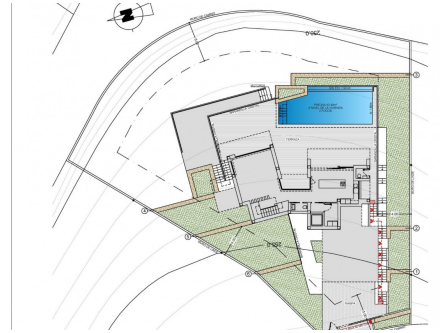

SÍ

B

VILLA DE LUJO DE NUEVA CONSTRUCCIÓN EN CUMBRE DEL SOL En el corazón del Residencial Cumbre del Sol, se encuentra esta villa de lujo con piscina privada. El diseño de la villa de nueva construcción combina de forma elegante y funcional la arquitectura moderna y mediterránea. En la fachada, caracterizada por grandes formas geométricas a base de líneas diagonales, predomina el color blanco y el uso de la piedra natural le permite mimetizarse con su entorno. Su enorme jardín de estilo mediterráneo, coronado por una piscina de efecto infinito que se funde con el azul del mar, sumado al suave clima de la Costa Blanca Norte, invita a disfrutar de largas jornadas al aire libre durante casi todo el año. Su ubicación le permitirá disfrutar de un entorno tranquilo y confortable. La villa se distribuye en 3 plantas. Se accede a la villa por la planta superior, con aparcamiento cubierto para dos vehículos y un ascensor que comunica toda la ca...