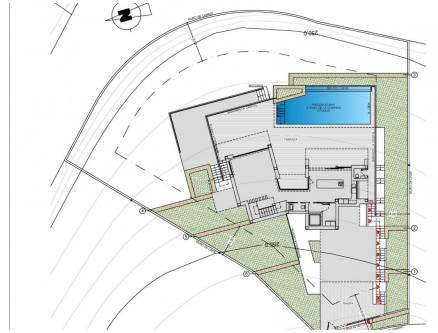

Alicante (Costa Blanca) - Benitachell

Nouvelle construction - Villas

Réf. CBNSP-90849

2.421.000€

3 CHAMBRES

4 SALLES DE BAIN

222M²

1.149M²

OUI

B

VILLA DE LUXE NOUVELLEMENT CONSTRuite À CUMBRE DEL SOL Au cœur du quartier résidentiel Cumbre del Sol, vous trouverez cette villa de luxe avec sa piscine privée. La conception de la villa moderne New Build combine de manière élégante et fonctionnelle l'architecture moderne et méditerranéenne. Sur la façade, caractérisée par de grandes formes géométriques basées sur des lignes diagonales, la couleur blanche domine et l'utilisation de pierres naturelles lui permet de se fondre dans son environnement. Son vaste jardin de style méditerranéen, couronné d'une piscine à débordement qui se fond dans le bleu de la mer, ajouté au climat doux du nord de la Costa Blanca, vous invite à profiter de longues journées en plein air presque tout au long de l'année. Son emplacement vous permettra de profiter d'un environnement paisible et confortable. La villa est répartie sur 3 étages. L'accès à la villa se fait par le dernier étage...

Principales caractéristiques

■ Chambres: 3

■ Construit: 222m²

■ Énergie: B

■ Salles de bain: 4

■ Intrigue: 1.149m²