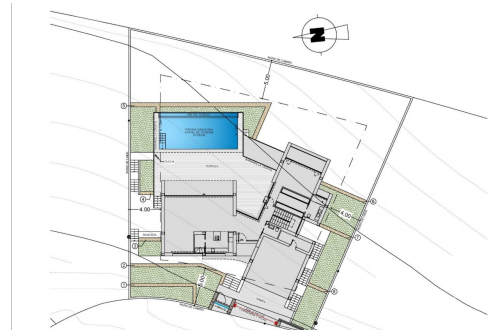

OUI

B

VILLA DE LUXE NOUVELLEMENT CONSTRuite À CUMBRE DEL SOL Cumbre del Sol est un endroit où l'on peut profiter à la fois de la nature, du soleil et de la mer. Cette villa de luxe offre la paix et le confort pour que le propriétaire puisse se détendre tranquillement avec une vue incroyable sur la mer. Cela pourrait-il être votre future maison ? La conception de la villa New Build combine de manière élégante et fonctionnelle une architecture vraiment moderne. Sur sa façade, caractérisée par de grandes figures géométriques créées à partir de lignes droites et de la forme de cubes, la couleur blanche domine, donnant à la villa un design élégant et minimaliste. Son jardin, de style 100% méditerranéen, comporte des murs en pierre qui contribuent à l'intégration de la villa dans son environnement. L'espace de vie se trouve au même étage. Une cuisine spacieuse avec un îlot central et équipée d'appareils électroménagers de gr...

Principales caractéristiques

■ Chambres: 3

■ Construit: 266m²

■ Énergie: B

■ Salles de bain: 4

■ Intrigue: 1.000m²