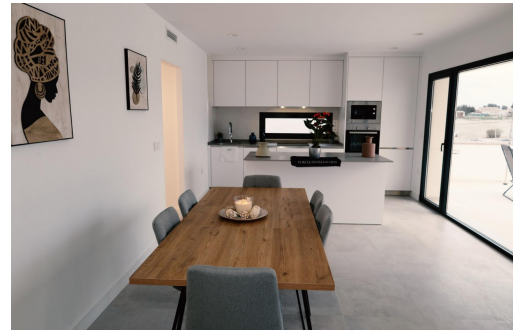

B

ADOSADOS DE OBRA NUEVA EN FUENTE ALAMO, MURCIA Residencial de obra nueva de villas y adosados en en Fuente Álamo, Murcia. Esta ubicación ofrece un entorno natural excepcional, alejado del bullicio de las grandes ciudades y de la presión turística de la costa. Además, estamos comprometidos a trabajar desde una perspectiva de desarrollo sostenible, minimizando nuestro impacto medioambiental y maximizando la integración con la comunidad local. Aquí sus sueños de un estilo de vida tranquilo y sostenible se hacen realidad. Imagine despertarse cada mañana en un entorno natural impresionante, rodeado de paisajes serenos y de la belleza única de la campiña murciana. Los proyectos de nueva construcción priorizan la eficiencia energética, el uso de materiales respetuosos con el medio ambiente y la integración armoniosa con el entorno rural. Desde el diseño de la propiedad hasta la planificación del desarrollo para reducir nuestra huella ...