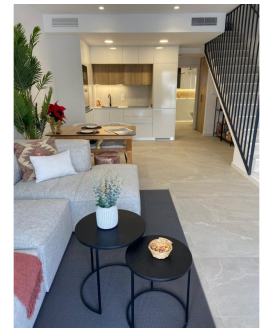

Cerca del mar

Murcia - San Pedro del Pinatar

Nueva construcción - Villas

Ref. SNS-1963

Desde 345.000€

3 HABITACIONES

2 BAÑOS

107M²

129M²

SÍ

EN PROCESO