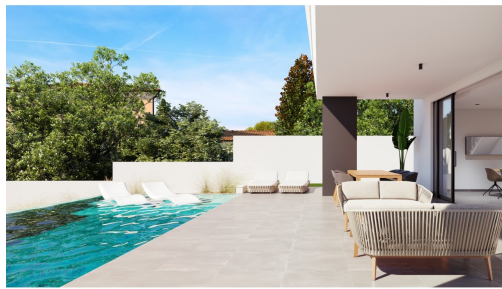

CHALET DE LUJO

Alicante (Costa Blanca) - Pinar De Campoverde

Nueva construcción - Villas

Ref. SNS-1966

Desde 649.000€

4 HABITACIONES

3 BAÑOS

164M²

650M²

SÍ

PRIVADO

EN PROCESO

Impresionantes villas modernas con piscina privada y solárium en Pinar de Campoverde, Alicante
Experimente la vida de lujo con estas excepcionales villas modernas en la tranquila y hermosa ciudad de Pinar de Campoverde, Alicante. Diseñadas con elegancia y comodidad, estas villas ofrecen un estilo de vida sin igual con cuatro amplios dormitorios y tres elegantes baños, lo que garantiza un amplio espacio para su familia o invitados. Características principales: Tamaño de la parcela: 650 m² Superficie construida: 164,76 m² Piscina privada: 38 m² Terrazas: 24,10 m² y 6,39 m² Solárium: 69,37 m²
Características interiores destacadas: Cocina totalmente equipada: Con encimeras de Silestone de primera calidad, frigorífico integrado, placa de inducción con isla de cocina, campana extractora de techo, horno y microondas elevados y lavavajillas integrado: todo lo que necesita para crear comidas gourmet. Confort interior: Con un sistema ...