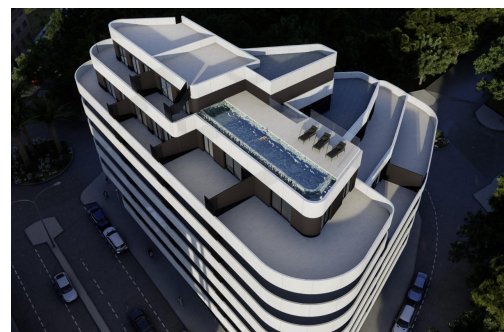

Alicante (Costa Blanca) - Calpe

Nueva construcción - Apartamento

Ref. CBN-85494

379.445€

2 HABITACIONES

2 BAÑOS

111M²

0M²

SÍ

B

Apartamentos de Lujo en Calpe a Solo 3 Minutos de la Playa Viviendas Exclusivas en el Corazón de la Costa Blanca Descubra una nueva forma de vivir en la Costa Blanca con este exclusivo residencial de obra nueva en Calpe. Este complejo ofrece 55 apartamentos modernos de 1, 2 y 3 dormitorios, diseñados para ofrecer un equilibrio perfecto entre elegancia, confort y funcionalidad. Ubicados a solo 400 metros de la playa de Arenal-Bol y del emblemático Peñón de Ifach, estos apartamentos combinan una ubicación privilegiada con instalaciones de lujo, ideales tanto para residencia habitual como para inversión. Instalaciones Premium para un Estilo de Vida Exclusivo Este residencial redefine el lujo mediterráneo, con modernas zonas comunes diseñadas para el bienestar y la comodidad de sus residentes: Piscina infinity en la azotea con impresionantes vistas panorámicas. Gimnasio y spa para el máximo confort. Zona de coworking, ideal para equili...