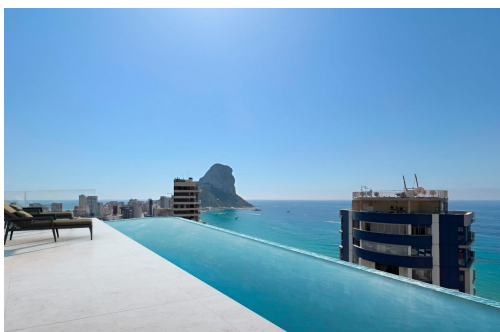

SÍ

B

Apartamentos de Lujo en Calpe a Solo 3 Minutos de la Playa Viviendas Exclusivas en el Corazón de la Costa Blanca Descubra una nueva forma de vivir en la Costa Blanca con este exclusivo residencial de obra nueva en Calpe. Este complejo ofrece 55 apartamentos modernos de 1, 2 y 3 dormitorios, diseñados para ofrecer un equilibrio perfecto entre elegancia, confort y funcionalidad. Ubicados a solo 400 metros de la playa de Arenal-Bol y del emblemático Peñón de Ifach, estos apartamentos combinan una ubicación privilegiada con instalaciones de lujo, ideales tanto para residencia habitual como para inversión. Instalaciones Premium para un Estilo de Vida Exclusivo Este residencial redefine el lujo mediterráneo, con modernas zonas comunes diseñadas para el bienestar y la comodidad de sus residentes: Piscina infinity en la azotea con impresionantes vistas panorámicas. Gimnasio y spa para el máximo confort. Zona de coworking, ideal para equili...