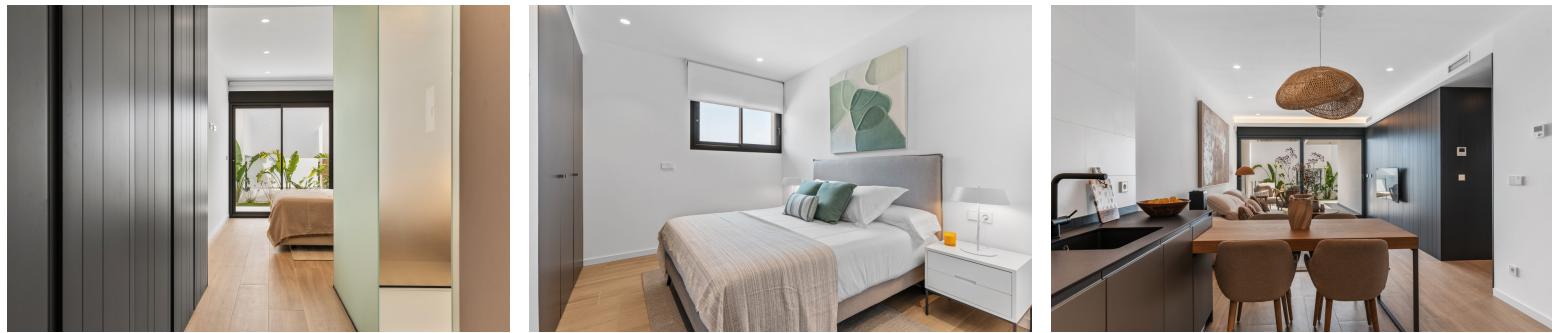

JA

X

Op het grondgebied van de gemeente Benitatxell, tussen Jávea en Moraira, ligt Cumbre del Sol en in deze enclave Montecala Gardens, een bouwproject dat uitnodigt tot genieten vanuit een nieuw perspectief aan de Costa Blanca. Dit appartementencomplex is ontworpen voor wie een vakantieverblijf aan zee zoekt, omgeven door de natuur, in alle rust en met kwalitatieve faciliteiten het hele jaar door. ☐☐ Montecala Gardens trekt de aandacht met een modern, functioneel en duurzaam design. In elk blok is er een beperkt aantal woningen, slechts vijf per gebouw, waardoor privacy en rust worden gegarandeerd. De woningen hebben ruime terrassen, privé tuinen of solarium, naargelang het model. Het vergezicht zorgt voor een band met de natuurlijke omgeving. ☐☐ De appartementen zijn volledig uitgerust en zo ingedeeld dat de beschikbare ruimte en het daglicht maximaal worden benut. Er zijn appartementen met twee en drie slaapkamers en twee badkamer...