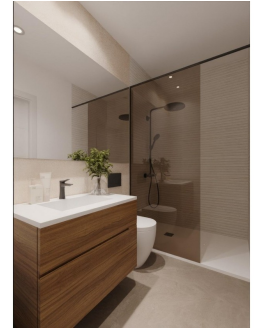

Murcia - Fuente Álamo

Nueva construcción - Apartamento

Ref. CBN-19902

234.900€

2 HABITACIONES

2 BAÑOS

92M²

205M²

SÍ

B

Apartamentos de Obra Nueva en Hacienda del Álamo Golf Resort, Murcia Viviendas Modernas en un Entorno Natural y Exclusivo Descubre estos fantásticos apartamentos de obra nueva en el prestigioso Hacienda del Álamo Golf Resort, una urbanización cerrada en la región de Murcia que combina tranquilidad, seguridad y una completa oferta de servicios. Rodeado de naturaleza y con un clima privilegiado, este complejo es ideal para quienes buscan un estilo de vida relajado sin renunciar al confort. Apartamentos de 2 Dormitorios con Espaciosas Terrazas El residencial está compuesto por pequeñas fases de solo 2 bloques con 6 viviendas cada uno, lo que garantiza privacidad y un ambiente acogedor. Todos los apartamentos cuentan con 2 dormitorios y 2 baños completos, además de grandes terrazas. Puedes elegir entre: Planta baja con jardín privado Planta intermedia con terraza de gran tamaño Áticos con terraza...