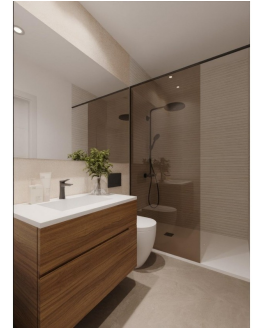

Murcia - Fuente Álamo

Nouvelle construction - Appartement

Ref. CBN-19902

234.900€

2 SLAAPKAMERS

2 BADKAMERS

92M²

205M²

JA

B

Nieuwbouwappartementen in Hacienda del Álamo Golf Resort, Murcia. Moderne woningen in een natuurlijke en exclusieve omgeving. Ontdek deze fantastische nieuwbouwappartementen in het prestigieuze Hacienda del Álamo Golf Resort, een besloten woonwijk in de regio Murcia die rust, veiligheid en een compleet aanbod aan diensten combineert. Omgeven door natuur en met een bevoorrecht klimaat is dit complex ideaal voor wie op zoek is naar een ontspannen levensstijl zonder in te boeten aan comfort. Appartementen met 2 slaapkamers en ruime terrassen. De woonwijk bestaat uit kleine fasen van slechts 2 blokken met elk 6 woningen, wat privacy en een gezellige sfeer garandeert. Alle appartementen hebben 2 slaapkamers en 2 complete badkamers, evenals grote terrassen. U kunt kiezen uit: Begane grond met privétuin. Tussenverdieping met groot terras. Penthouse met terras en privé-solarium. Hoogwaardige afwerking en g...