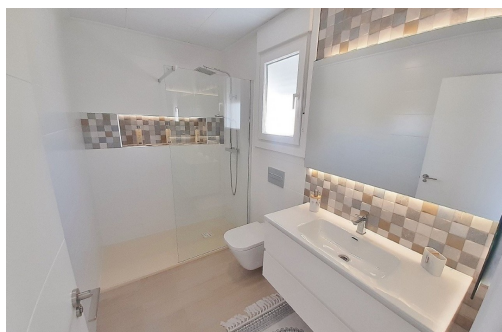

Murcia - Avilese

Nouvelle construction - Maison de ville

Réf. CBN-44064

289.900€

3 CHAMBRES

2 SALLES DE BAIN

107M²

107M²

OUI

B

Principales caractéristiques

■ Chambres: 3

■ Construit: 107m²

■ Énergie: B

■ Salles de bain: 2

■ Intrigue: 107m²