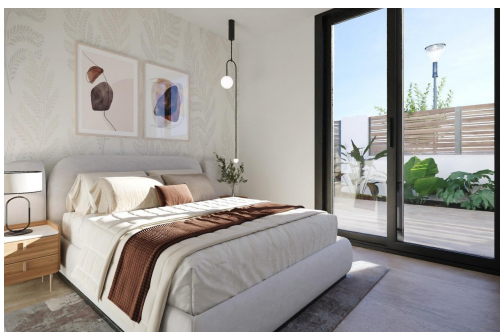

Murcia - Fuente Álamo

Nueva construcción - Villas

Ref. CBN-95861

439.900€

3 HABITACIONES

2 BAÑOS

133M²

463M²

SÍ

B

Villas de Obra Nueva en Hacienda del Álamo Golf Resort, Murcia Viviendas Modernas en un Entorno Natural y Exclusivo Descubre estas fantásticas villas de obra nueva en el prestigioso Hacienda del Álamo Golf Resort, una urbanización cerrada en la región de Murcia que combina tranquilidad, seguridad y una completa oferta de servicios. Rodeado de naturaleza y con un clima privilegiado, este complejo es ideal para quienes buscan un estilo de vida relajado sin renunciar al confort. Villas de 3 Dormitorios en una planta con solarium El residencial está compuesto por 39 villas en parcelas a partir de 436 m². Todas las viviendas cuentan con 3 dormitorios y 2 baños completos en una sola planta, además de una zona de terraza con piscina privada y un solarium privado en la azotea con vistas al campo de golf. Acabados de Alta Calidad y Confort Garantizado Las viviendas están diseñadas con materiales de alta ca...