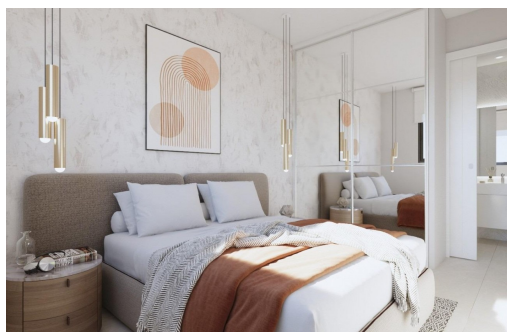

Murcia - Condada de Alhama

Nouvelle construction - Appartement

Réf. CBN-39645

225.000€

2 CHAMBRES

2 SALLES DE BAIN

71M²

0M²

OUI

X

APPARTEMENTS NEUFS SUR LE TERRAIN DE GOLF CONDADO DE ALHAMA ☐☐ Nouveaux appartements de deux chambres et deux salles de bains avec vue sur le golf ALHAMA SIGNATURE GOLF, un fabuleux parcours de golf de 18 trous conçu par Jack Nicklaus. ☐☐ CONDADO DE ALHAMA est un fantastique Golf Resort avec de nombreuses installations et services. Un centre commercial, un centre sportif, une gamme de bars et de restaurants, un supermarché... et plus de 25 piscines et jardins communautaires. À seulement 18 minutes en voiture du nouvel aéroport international de la région de Murcie. ☐☐ Les appartements ont une superficie comprise entre 73,88m² et 75,22m² répartis en 2 chambres, 2 salles de bains, un salon-cuisine-salle à manger de 26,80m² et une terrasse de 17m². ☐ Inclus: ☐☐ Place de parking ☐ Salle de bain complète ☐ Pré-installation de la climatisation ☐ Interphone vidéo ☐☐ Cette promotion bénéficie d'un...

Principales caractéristiques

■ Chambres: 2

■ Construit: 71m²

■ Salles de bain: 2

■ Énergie: X