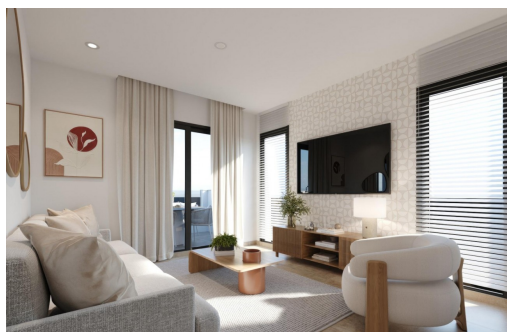

## Murcia - Torre Pacheco

Nouvelle construction - Appartement

Réf. CBN-64714

**289.900€**

2 CHAMBRES

2 SALLES DE BAIN

83M<sup>2</sup>

0M<sup>2</sup>

OUI

B

Appartements touristiques neufs à Santa Rosalía Lake and Life Resort Costa Cálida. Emplacement privilégié au cœur de la Costa Cálida. Ces appartements touristiques neufs à Santa Rosalía Lake and Life Resort représentent l'un des meilleurs investissements et l'une des meilleures opportunités de style de vie dans la région de Murcie. Situé à moins de 4 km des plages de Los Alcázares et à seulement 22 km de l'aéroport international de Murcie, le complexe offre une combinaison imbattable d'accessibilité, de loisirs et de vie méditerranéenne moderne. La ville historique de Carthagène n'est qu'à 15 minutes, tandis que plusieurs terrains de golf prestigieux sont situés dans un rayon de 10 km. Complexe résidentiel exclusif de 40 appartements. Le projet se compose de cinq bâtiments indépendants comprenant au total 40 appartements entièrement meublés, répartis sur quatre étages avec deux unités par nive...