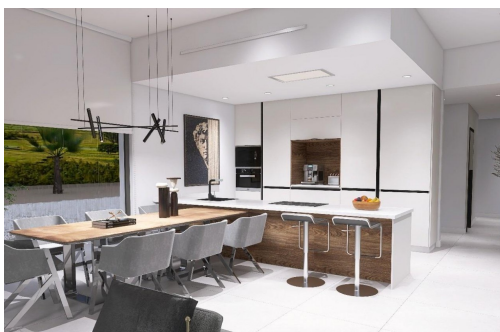

SÍ

B

Villas de obra nueva situadas en término de Aspe. Villas de obra nueva con varios modelos a elegir entre 2, 3 o 4 dormitorios, de una o 2 plantas y construidas con losa o con estructura: dependiendo del modelo y la parcela elegida, se calculará el precio exacto. Todas las villas se construyen en parcelas rústicas de más de 10.000 m² de los cuales se vallarán unos 2.500 m². Las villas disponen de cocina americana con el salón, armarios empotrados, piscina privada, porche, trastero y plaza de parking exterior. Hay varias parcelas a elegir, para el cálculo del precio se ha considerado una parcela con un precio de 75 000 eur (si se elige otra parcela, se pagará o abonará la diferencia según el precio de la misma). Realizada en régimen de auto promoción, entrega en unos 12 meses desde la concesión de la licencia. Si busca un entorno tranquilo, cerca de pueblos típicos españoles aleja...