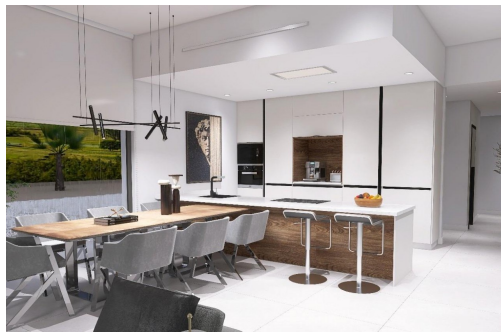

SÍ

B

Villas de obra nueva situadas en término de Aspe. Villas de obra nueva con varios modelos a elegir entre 2, 3 o 4 dormitorios, de una o 2 plantas y construidas con losa o con estructura: dependiendo del modelo y la parcela elegida, se calculará el precio exacto. Todas las villas se construyen en parcelas rústicas de más de 10.000 m² de los cuales se vallarán unos 2.500 m². Las villas disponen de cocina americana con el salón, armarios empotrados, piscina privada, porche, trastero y plaza de parking exterior. Hay varias parcelas a elegir, para el cálculo del precio se ha considerado una parcela con un precio de 75 000 eur (si se elige otra parcela, se pagará o abonará la diferencia según el precio de la misma). Realizada en régimen de auto promoción, entrega en unos 12 meses desde la concesión de la licencia. Si busca un entorno tranquilo, cerca de pueblos típicos españoles aleja...