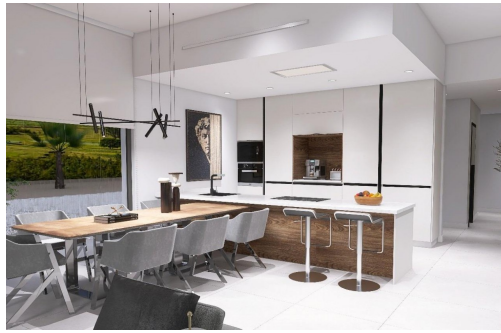

OUI

B

Villas neuves situées dans la commune d'Aspe. Toutes les villas sont construites sur des terrains rustiques de plus de 10 000 m², dont environ 2 500 m² seront clôturés. Les villas disposent d'une cuisine américaine avec salon, de placards intégrés, d'une piscine privée, d'un porche, d'un débarras et d'une place de parking extérieure. Plusieurs terrains sont disponibles, le prix a été calculé sur la base d'un terrain de 75 000 euros (si vous choisissez un autre terrain, la différence sera payée ou remboursée en fonction du prix de celui-ci). Réalisé en autopromotion, livraison dans un délai de 12 mois à compter de l'octroi du permis. Si vous recherchez un environn...