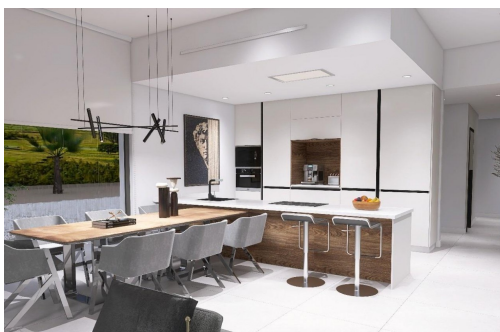

OUI

B

Villas neuves situées dans la commune d'Aspe. Toutes les villas sont construites sur des terrains rustiques de plus de 10 000 m², dont environ 2 500 m² seront clôturés. Les villas disposent d'une cuisine américaine avec salon, de placards intégrés, d'une piscine privée, d'un porche, d'un débarras et d'une place de parking extérieure. Plusieurs terrains sont disponibles, le prix a été calculé sur la base d'un terrain de 75 000 euros (si vous choisissez un autre terrain, la différence sera payée ou remboursée en fonction du prix de celui-ci). Réalisé en autopromotion, livraison dans un délai de 12 mois à compter de l'octroi du permis. Si vous recherchez un environn...