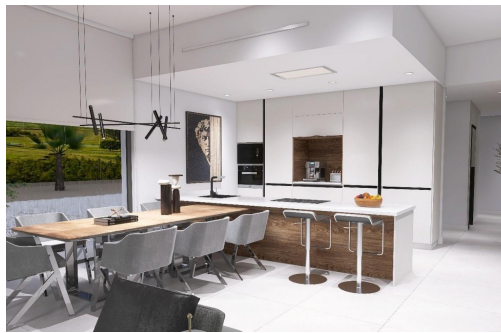

OUI

B

Villas neuves situées dans la commune d'Aspe. Toutes les villas sont construites sur des terrains rustiques de plus de 10 000 m², dont environ 2 500 m² seront clôturés. Les villas disposent d'une cuisine américaine avec salon, de placards intégrés, d'une piscine privée, d'un porche, d'un débarras et d'une place de parking extérieure. Plusieurs terrains sont disponibles, le prix a été calculé sur la base d'un terrain de 75 000 euros (si vous choisissez un autre terrain, la différence sera payée ou remboursée en fonction du prix de celui-ci). Réalisé en autopromotion, livraison dans un délai de 12 mois à compter de l'octroi du permis. Si vous recherchez un environn...