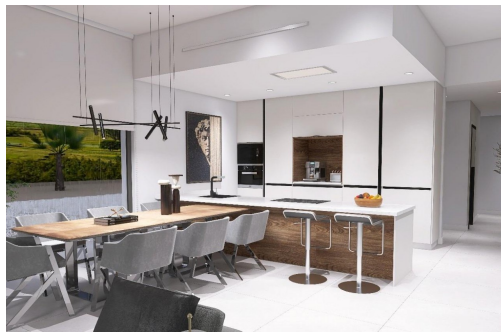

JA

B

Nieuwbouwwoningen gelegen in de gemeente Aspe. Nieuwbouwwoningen met verschillende modellen naar keuze met 2, 3 of 4 slaapkamers, met één of twee verdiepingen en gebouwd met platen of met een structuur: afhankelijk van het model en het gekozen perceel wordt de exacte prijs berekend. Alle villa's worden gebouwd op rustieke percelen van meer dan 10.000 m², waarvan ongeveer 2.500 m² omheind zal worden. De villa's beschikken over een open keuken met woonkamer, inbouwkasten, privézwembad, veranda, berging en buitenparkeerplaats. Er zijn verschillende percelen beschikbaar. Voor de prijsberekening is uitgegaan van een perceel met een prijs van 75 000 euro (als u een ander perceel kiest, betaalt u het verschil). Het project wordt in eigen beheer uitgevoerd en wordt binnen ongeveer 12 maanden na verlening van de vergunning opgeleverd. Als u op zoek bent naar een rustige omgeving, dicht bij typisch S...