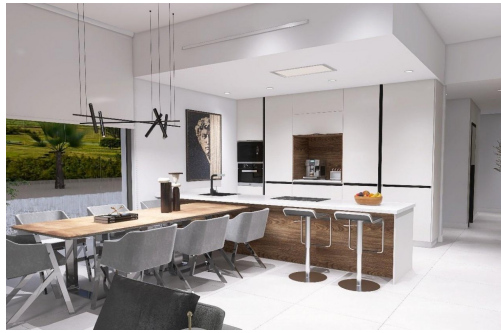

JA

B

Nieuwbouwwoningen gelegen in de gemeente Aspe. Nieuwbouwwoningen met verschillende modellen naar keuze met 2, 3 of 4 slaapkamers, met één of twee verdiepingen en gebouwd met platen of met een structuur: afhankelijk van het model en het gekozen perceel wordt de exacte prijs berekend. Alle villa's worden gebouwd op rustieke percelen van meer dan 10.000 m², waarvan ongeveer 2.500 m² omheind zal worden. De villa's beschikken over een open keuken met woonkamer, inbouwkasten, privézwembad, veranda, berging en buitenparkeerplaats. Er zijn verschillende percelen beschikbaar. Voor de prijsberekening is uitgegaan van een perceel met een prijs van 75 000 euro (als u een ander perceel kiest, betaalt u het verschil). Het project wordt in eigen beheer uitgevoerd en wordt binnen ongeveer 12 maanden na verlening van de vergunning opgeleverd. Als u op zoek bent naar een rustige omgeving, dicht bij typisch S...