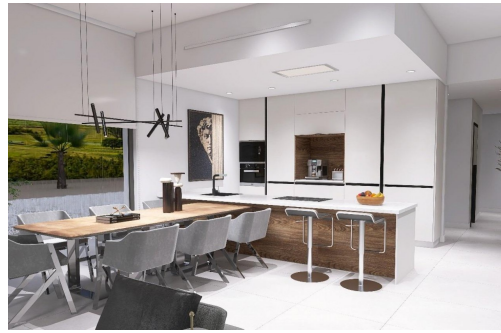

SÍ

B

Villas de obra nueva situadas en término de Aspe. Villas de obra nueva con varios modelos a elegir entre 2, 3 o 4 dormitorios, de una o 2 plantas y construidas con losa o con estructura: dependiendo del modelo y la parcela elegida, se calculará el precio exacto. Todas las villas se construyen en parcelas rústicas de más de 10.000 m² de los cuales se vallarán unos 2.500 m². Las villas disponen de cocina americana con el salón, armarios empotrados, piscina privada, porche, trastero y plaza de parking exterior. Hay varias parcelas a elegir, para el cálculo del precio se ha considerado una parcela con un precio de 75.000 eur (si se elige otra parcela, se pagará o abonará la diferencia según el precio de la misma). Realizada en régimen de auto promoción, entrega en unos 12 meses desde la concesión de la licencia. Si busca un entorno tranquilo, cerca de pueblos típicos españoles aleja...