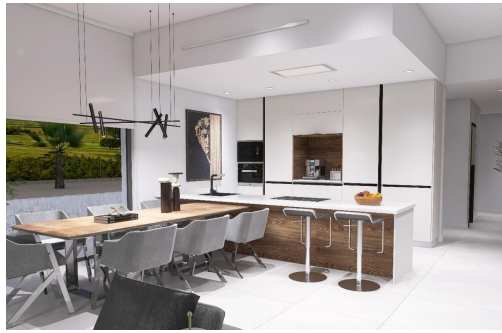

SÍ

B

Villas de obra nueva situadas en término de Aspe. Villas de obra nueva con varios modelos a elegir entre 2, 3 o 4 dormitorios, de una o 2 plantas y construidas con losa o con estructura: dependiendo del modelo y la parcela elegida, se calculará el precio exacto. Todas las villas se construyen en parcelas rústicas de más de 10.000 m² de los cuales se vallarán unos 2.500 m². Las villas disponen de cocina americana con el salón, armarios empotrados, piscina privada, porche, trastero y plaza de parking exterior. Hay varias parcelas a elegir, para el cálculo del precio se ha considerado una parcela con un precio de 75.000 eur (si se elige otra parcela, se pagará o abonará la diferencia según el precio de la misma). Realizada en régimen de auto promoción, entrega en unos 12 meses desde la concesión de la licencia. Si busca un entorno tranquilo, cerca de pueblos típicos españoles aleja...