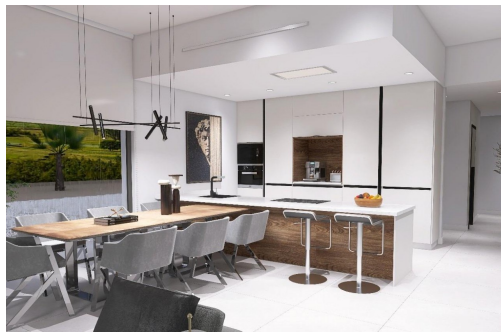

JA

B

Nieuwbouwwoningen gelegen in de gemeente Aspe. Nieuwbouwwoningen met verschillende modellen naar keuze met 2, 3 of 4 slaapkamers, met één of twee verdiepingen en gebouwd met platen of met een structuur: afhankelijk van het model en het gekozen perceel wordt de exacte prijs berekend. Alle villa's worden gebouwd op rustieke percelen van meer dan 10.000 m², waarvan ongeveer 2.500 m² omheind zal worden. De villa's beschikken over een open keuken met woonkamer, inbouwkasten, privézwembad, veranda, berging en buitenparkeerplaats. Er zijn verschillende percelen beschikbaar. Voor de prijsberekening is uitgegaan van een perceel met een prijs van 75.000 euro (als u een ander perceel kiest, betaalt u het verschil). Het project wordt in eigen beheer uitgevoerd en wordt binnen ongeveer 12 maanden na verlening van de vergunning opgeleverd. Als u op zoek bent naar een rustige omgeving, dicht bij typisch S...