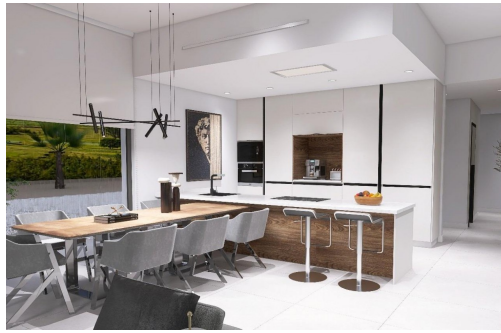

JA

B

Nieuwbouwwoningen gelegen in de gemeente Aspe. Nieuwbouwwoningen met verschillende modellen naar keuze met 2, 3 of 4 slaapkamers, met één of twee verdiepingen en gebouwd met platen of met een structuur: afhankelijk van het model en het gekozen perceel wordt de exacte prijs berekend. Alle villa's worden gebouwd op rustieke percelen van meer dan 10.000 m², waarvan ongeveer 2.500 m² omheind zal worden. De villa's beschikken over een open keuken met woonkamer, inbouwkasten, privézwembad, veranda, berging en buitenparkeerplaats. Er zijn verschillende percelen beschikbaar. Voor de prijsberekening is uitgegaan van een perceel met een prijs van 75.000 euro (als u een ander perceel kiest, betaalt u het verschil). Het project wordt in eigen beheer uitgevoerd en wordt binnen ongeveer 12 maanden na verlening van de vergunning opgeleverd. Als u op zoek bent naar een rustige omgeving, dicht bij typisch S...