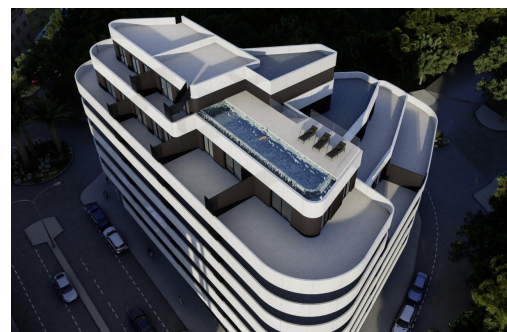

## Alicante (Costa Blanca) - Calpe

Nueva construcción - Apartamento

Ref. CBN-33850

**730.000€**

2 HABITACIONES

2 BAÑOS

167M<sup>2</sup>

0M<sup>2</sup>

SÍ

B

Apartamentos de Lujo en Calpe a Solo 3 Minutos de la Playa ☐☐ Viviendas Exclusivas en el Corazón de la Costa Blanca ☐ Descubra una nueva forma de vivir en la Costa Blanca con este exclusivo residencial de obra nueva en Calpe. Este complejo ofrece 55 apartamentos modernos de 1, 2 y 3 dormitorios, diseñados para ofrecer un equilibrio perfecto entre elegancia, confort y funcionalidad. ☐☐ Ubicados a solo 400 metros de la playa de Arenal-Bol y del emblemático Peñón de Ifach, estos apartamentos combinan una ubicación privilegiada con instalaciones de lujo, ideales tanto para residencia habitual como para inversión. ☐☐ Instalaciones Premium para un Estilo de Vida Exclusivo ☐ Este residencial redefine el lujo mediterráneo, con modernas zonas comunes diseñadas para el bienestar y la comodidad de sus residentes: ☐☐ Piscina infinity en la azotea con impresionantes vistas panorámicas. ☐ Gimnasio y spa para el máximo c...