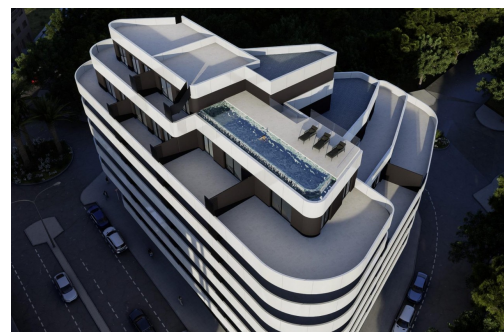

## Alicante (Costa Blanca) - Calpe

Nueva construcción - Apartamento

Ref. CBN-33850

**599.106€**

2 HABITACIONES

2 BAÑOS

167M<sup>2</sup>

0M<sup>2</sup>

SÍ

B

Apartamentos de Lujo en Calpe a Solo 3 Minutos de la Playa ☐☐ Viviendas Exclusivas en el Corazón de la Costa Blanca ☐ Descubra una nueva forma de vivir en la Costa Blanca con este exclusivo residencial de obra nueva en Calpe. Este complejo ofrece 55 apartamentos modernos de 1, 2 y 3 dormitorios, diseñados para ofrecer un equilibrio perfecto entre elegancia, confort y funcionalidad. ☐☐ Ubicados a solo 400 metros de la playa de Arenal-Bol y del emblemático Peñón de Ifach, estos apartamentos combinan una ubicación privilegiada con instalaciones de lujo, ideales tanto para residencia habitual como para inversión. ☐☐ Instalaciones Premium para un Estilo de Vida Exclusivo ☐ Este residencial redefine el lujo mediterráneo, con modernas zonas comunes diseñadas para el bienestar y la comodidad de sus residentes: ☐☐ Piscina infinity en la azotea con impresionantes vistas panorámicas. ☐ Gimnasio y spa para el máximo c...