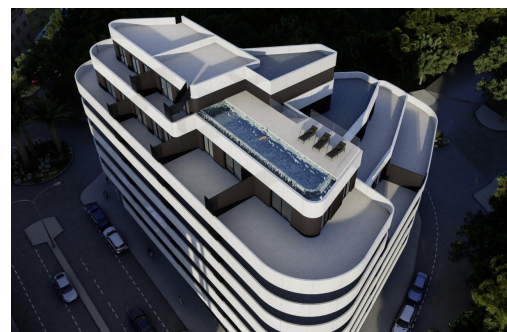

Alicante (Costa Blanca) - Calpe

Nueva construcción - Apartamento

Ref. CBN-91323

560.891€

1 HABITACIONES

1 BAÑOS

112M²

0M²

SÍ

B

Apartamentos de Lujo en Calpe a Solo 3 Minutos de la Playa ☐☐ Viviendas Exclusivas en el Corazón de la Costa Blanca ☐ Descubra una nueva forma de vivir en la Costa Blanca con este exclusivo residencial de obra nueva en Calpe. Este complejo ofrece 55 apartamentos modernos de 1, 2 y 3 dormitorios, diseñados para ofrecer un equilibrio perfecto entre elegancia, confort y funcionalidad. ☐☐ Ubicados a solo 400 metros de la playa de Arenal-Bol y del emblemático Peñón de Ifach, estos apartamentos combinan una ubicación privilegiada con instalaciones de lujo, ideales tanto para residencia habitual como para inversión. ☐☐ Instalaciones Premium para un Estilo de Vida Exclusivo ☐ Este residencial redefine el lujo mediterráneo, con modernas zonas comunes diseñadas para el bienestar y la comodidad de sus residentes: ☐☐ Piscina infinity en la azotea con impresionantes vistas panorámicas. ☐ Gimnasio y spa para el máximo c...