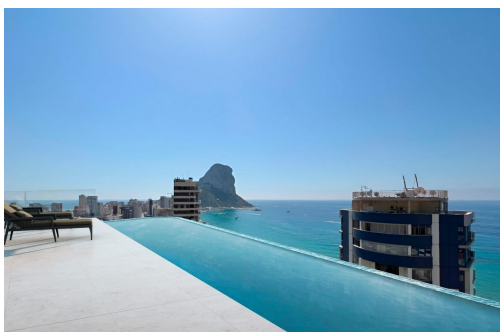

SÍ

B

Apartamentos de Lujo en Calpe a Solo 3 Minutos de la Playa ☐☐ Viviendas Exclusivas en el Corazón de la Costa Blanca ☐ Descubra una nueva forma de vivir en la Costa Blanca con este exclusivo residencial de obra nueva en Calpe. Este complejo ofrece 55 apartamentos modernos de 1, 2 y 3 dormitorios, diseñados para ofrecer un equilibrio perfecto entre elegancia, confort y funcionalidad. ☐☐ Ubicados a solo 400 metros de la playa de Arenal-Bol y del emblemático Peñón de Ifach, estos apartamentos combinan una ubicación privilegiada con instalaciones de lujo, ideales tanto para residencia habitual como para inversión. ☐☐ Instalaciones Premium para un Estilo de Vida Exclusivo ☐ Este residencial redefine el lujo mediterráneo, con modernas zonas comunes diseñadas para el bienestar y la comodidad de sus residentes: ☐☐ Piscina infinity en la azotea con impresionantes vistas panorámicas. ☐ Gimnasio y spa para el máximo c...