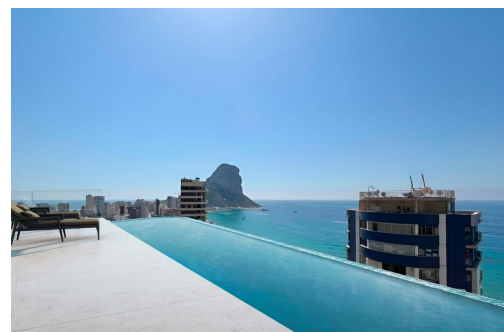

SÍ

B

Apartamentos de Lujo en Calpe a Solo 3 Minutos de la Playa ☐☐ Viviendas Exclusivas en el Corazón de la Costa Blanca ☐ Descubra una nueva forma de vivir en la Costa Blanca con este exclusivo residencial de obra nueva en Calpe. Este complejo ofrece 55 apartamentos modernos de 1, 2 y 3 dormitorios, diseñados para ofrecer un equilibrio perfecto entre elegancia, confort y funcionalidad. ☐☐ Ubicados a solo 400 metros de la playa de Arenal-Bol y del emblemático Peñón de Ifach, estos apartamentos combinan una ubicación privilegiada con instalaciones de lujo, ideales tanto para residencia habitual como para inversión. ☐☐ Instalaciones Premium para un Estilo de Vida Exclusivo ☐ Este residencial redefine el lujo mediterráneo, con modernas zonas comunes diseñadas para el bienestar y la comodidad de sus residentes: ☐☐ Piscina infinity en la azotea con impresionantes vistas panorámicas. ☐ Gimnasio y spa para el máximo c...