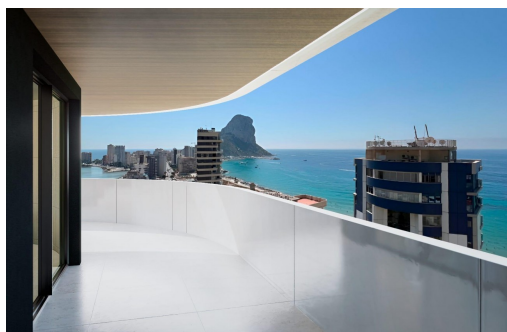

SÍ

B

Apartamentos de Lujo en Calpe a Solo 3 Minutos de la Playa ☑☑ Viviendas Exclusivas en el Corazón de la Costa Blanca ☑ Descubra una nueva forma de vivir en la Costa Blanca con este exclusivo residencial de obra nueva en Calpe. Este complejo ofrece 55 apartamentos modernos de 1, 2 y 3 dormitorios, diseñados para ofrecer un equilibrio perfecto entre elegancia, confort y funcionalidad. ☑☑ Ubicados a solo 400 metros de la playa de Arenal-Bol y del emblemático Peñón de Ifach, estos apartamentos combinan una ubicación privilegiada con instalaciones de lujo, ideales tanto para residencia habitual como para inversión. ☑☑ Instalaciones Premium para un Estilo de Vida Exclusivo ☑ Este residencial redefine el lujo mediterráneo, con modernas zonas comunes diseñadas para el bienestar y la comodidad de sus residentes: ☑☑ Piscina infinity en la azotea con impresionantes vistas panorámicas. ☑ Gimnasio y spa para el máximo c...