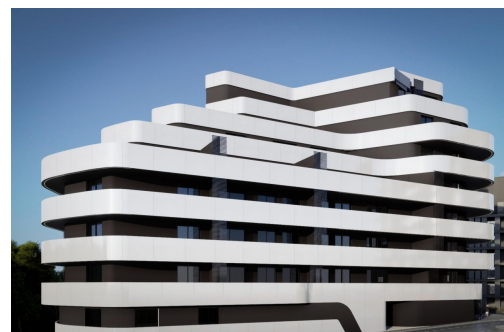

Alicante (Costa Blanca) - Calpe

Nouvelle construction - Appartement

Réf. CBN-29640

299.000€

2 CHAMBRES

2 SALLES DE BAIN

111M²

0M²

OUI

B

Appartements de luxe à Calpe, à 3 minutes de la plage ☐☐ Maisons exclusives au cœur de la Costa Blanca ☐ Découvrez une nouvelle façon de vivre sur la Costa Blanca avec ce nouveau développement exclusif à Calpe. Ce complexe propose 55 appartements modernes de 1, 2 et 3 chambres, conçus pour offrir un équilibre parfait entre élégance, confort et fonctionnalité. ☐☐ Situés à seulement 400 mètres de la plage d'Arenal-Bol et de l'emblématique Peñón de Ifach, ces appartements combinent un emplacement privilégié avec des installations de luxe, idéales à la fois pour une résidence permanente et un investissement. ☐☐ Des équipements haut de gamme pour un style de vie exclusif ☐ Ce projet redéfinit le luxe méditerranéen, avec des espaces communs modernes conçus pour le bien-être et le confort de ses résidents : ☐☐ Piscine à débordement sur le toit avec des vues panoramiques à couper le souffle. ...