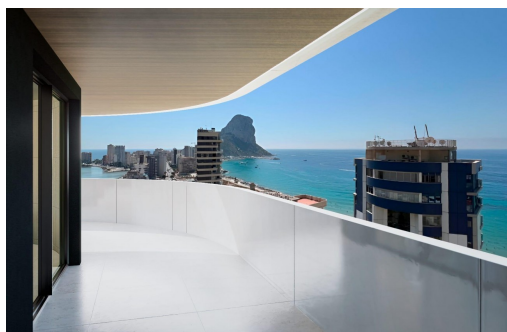

OUI

B

Appartements de luxe à Calpe, à 3 minutes de la plage ☐☐ Maisons exclusives au cœur de la Costa Blanca ☐ Découvrez une nouvelle façon de vivre sur la Costa Blanca avec ce nouveau développement exclusif à Calpe. Ce complexe propose 55 appartements modernes de 1, 2 et 3 chambres, conçus pour offrir un équilibre parfait entre élégance, confort et fonctionnalité. ☐☐ Situés à seulement 400 mètres de la plage d'Arenal-Bol et de l'emblématique Peñón de Ifach, ces appartements combinent un emplacement privilégié avec des installations de luxe, idéales à la fois pour une résidence permanente et un investissement. ☐☐ Des équipements haut de gamme pour un style de vie exclusif ☐ Ce projet redéfinit le luxe méditerranéen, avec des espaces communs modernes conçus pour le bien-être et le confort de ses résidents : ☐☐ Piscine à débordement sur le toit avec des vues panoramiques à couper le souffle. ...