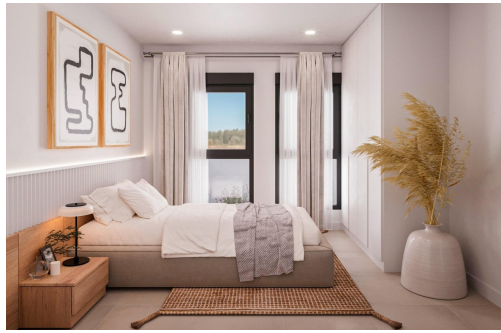

Murcia - Fuente Álamo

Nouvelle construction - Maison de ville

Réf. CBN-31651

205.750€

2 CHAMBRES

2 SALLES DE BAIN

70M²

150M²

OUI

B

Résidence neuve composée de villas et de maisons mitoyennes à Fuente Álamo, Murcie. Cet emplacement offre un cadre naturel exceptionnel, loin de l'agitation des grandes villes et de la pression touristique de la côte. De plus, nous nous engageons à travailler dans une perspective de développement durable, en minimisant notre impact environnemental et en maximisant l'intégration avec la communauté locale. Ici, vos rêves d'un mode de vie paisible et durable deviennent réalité. Imaginez-vous vous réveiller chaque matin dans un cadre naturel impressionnant, entouré de paysages sereins et de la beauté unique de la campagne murcienne. Cette promotion privilégie l'efficacité énergétique, l'utilisation de matériaux respectueux de l'environnement et l'intégration harmonieuse dans le milieu rural. De la conception de la propriété à la planification du développement, nous réduisons notre empreinte carbone et encou...

Principales caractéristiques

■ Chambres: 2

■ Construit: 70m²

■ Énergie: B

■ Salles de bain: 2

■ Intrigue: 150m²