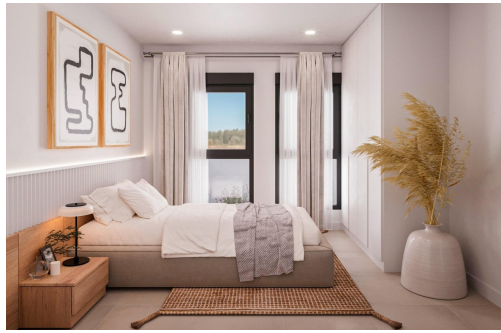

JA

B

Nieuwbouwproject met villa's en rijtjeshuizen in Fuente Álamo, Murcia. Deze locatie biedt een uitzonderlijke natuurlijke omgeving, ver weg van de drukte van de grote steden en het toerisme aan de kust. Bovendien streven we naar een duurzame ontwikkeling, waarbij we onze impact op het milieu minimaliseren en de integratie met de lokale gemeenschap maximaliseren. Hier worden uw dromen van een rustige en duurzame levensstijl werkelijkheid. Stelt u zich eens voor dat u elke ochtend wakker wordt in een prachtige natuurlijke omgeving, omringd door rustige landschappen en de unieke schoonheid van het platteland van Murcia. Deze projectontwikkeling geeft prioriteit aan energie-efficiëntie, het gebruik van milieuvriendelijke materialen en een harmonieuze integratie in de landelijke omgeving. Van het ontwerp van het pand tot de planning van de ontwikkeling om onze ecologische voetafdruk te verkleinen en verantwoord handelen in alle bedr...