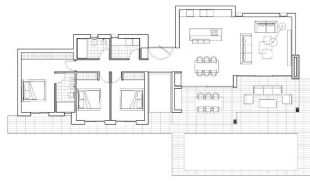

SÍ

B

PLANTA BAJA

VILLA DE OBRA NUEVA EN CALPE ☐☐ Villa de nueva construcción situada en una de las zonas residenciales preferidas por todos los residentes de Calpe, por su proximidad al centro del pueblo, a las playas y al mismo tiempo por ser una zona tranquila pero segura, ya que se encuentra en las afueras del casco urbano. ☐☐ La vivienda se ha planteado en una sola planta, lo que hace que este proyecto sea práctico y cómodo. ☐☐ Toda la parcela está vallada y tiene un seto de cipreses en su interior, lo que proporciona privacidad y un entorno agradable. ☐☐ Desde la entrada principal a la vivienda accedemos a un hall, desde el que a la izquierda accedemos a la zona de día, compuesta por un salón con comedor y cocina abierta con isla. Desde el salón accedemos al exterior, donde tenemos una zona de porche cubierto con barbacoa y una amplia terraza con piscina de 40m². ☐☐ En la parte derecha de la casa se encuentra la zona...