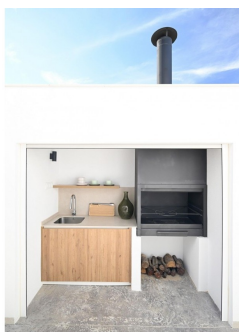

Murcia - Banos Y Mendigo

Nueva construcción - Villas

Ref. CBN-40527

469.900€

3 HABITACIONES

2 BAÑOS

125M²

366M²

SÍ

B

VILLAS DE OBRA NUEVA DE UNA SOLA PLANTA EN CAMPO DE GOLF ALTAONA, MURCIA. Residencial de nueva construcción de hermosas villas en Altaona Golf resort, Murcia. Situado en un entorno privilegiado donde podemos vivir tranquilamente, en contacto con la naturaleza y la montaña, conseguimos calidad de vida, aire puro y espacios abiertos. Chalets de una sola planta construidos en parcelas desde 300 m2 con 3 dormitorios, 2 baños y piscina privada con múltiples opciones donde la calidad es nuestra máxima y donde integramos el exterior con el interior de la vivienda. Exclusivo residencial de Obra Nueva situado en Altaona Golf a tan solo 15 minutos en coche del centro de Murcia capital y a 20 minutos de las playas podrá disfrutar de la tranquilidad y seguridad que ofrece el Campo de Golf que cuenta con 18 hoyos y la comodidad de vivir cerca de todos los servicios. El aeropuerto de Murcias Corvera a solo...