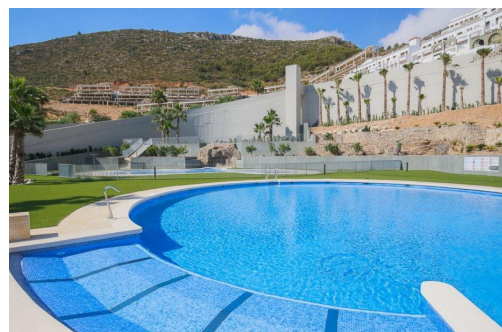

Apartamentos de nueva construcción con vistas al mar en Xeresa, Costa Blanca Norte Moderna comunidad residencial con vistas panorámicas. Presentamos una excepcional promoción residencial de nueva construcción en una comunidad privada cerrada en Xeresa, que ofrece apartamentos de 1, 2 y 3 dormitorios con 1 o 2 baños y unas impresionantes vistas abiertas. Cada vivienda cuenta con una amplia terraza de más de 15 m², que ofrece vistas panorámicas de los naranjales, las montañas circundantes o el mar Mediterráneo en la distancia. Diseñada para ofrecer comodidad, luz y un entorno natural, esta promoción es ideal para aquellos que buscan un estilo de vida tranquilo cerca de la costa. Ubicación privilegiada cerca de playas y servicios. A solo 3 km de la playa y a 1 km del encantador pueblo de Xeresa, los residentes disfrutan de fácil acceso a tiendas, cafeterías y servicios esenciales. La estación de tren de Xeraco, situada a 3 km, ofrece co...