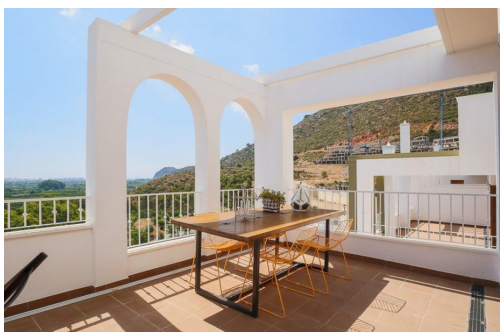

Apartamentos de nueva construcción con vistas al mar en Xeresa, Costa Blanca Norte Moderna comunidad residencial con vistas panorámicas. Presentamos una excepcional promoción residencial de nueva construcción en una comunidad privada cerrada en Xeresa, que ofrece apartamentos de 1, 2 y 3 dormitorios con 1 o 2 baños y unas impresionantes vistas abiertas. Cada vivienda cuenta con una amplia terraza de más de 15 m², que ofrece vistas panorámicas de los naranjales, las montañas circundantes o el mar Mediterráneo en la distancia. Diseñada para ofrecer comodidad, luz y un entorno natural, esta promoción es ideal para aquellos que buscan un estilo de vida tranquilo cerca de la costa. Ubicación privilegiada cerca de playas y servicios. A solo 3 km de la playa y a 1 km del encantador pueblo de Xeresa, los residentes disfrutan de fácil acceso a tiendas, cafeterías y servicios esenciales. La estación de tren de Xeraco, situada a 3 km, ofrece co...