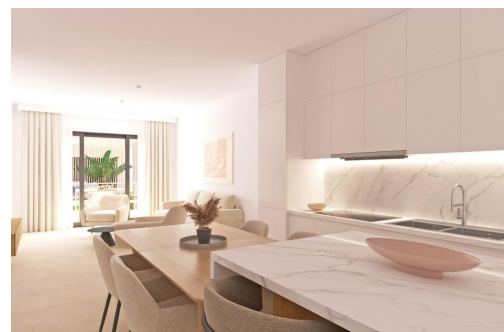

Murcia - Torre Pacheco

Nueva construcción - Apartamento

Ref. CBN-51688

277.900€

2 HABITACIONES

2 BAÑOS

68M²

0M²

SÍ

B

Modernos apartamentos de nueva construcción en San Cayetano, Torrepacheco, Murcia. Vida contemporánea en un tranquilo entorno mediterráneo. Este exclusivo complejo residencial de nueva construcción está situado en San Cayetano, Murcia, en el municipio de Torre Pacheco, a solo 9 km del mar y rodeado de varios campos de golf de renombre. El proyecto combina tranquilidad, comodidad y diseño contemporáneo, ofreciendo un entorno ideal para vivir de forma permanente, pasar las vacaciones o invertir en la Costa Cálida. La promoción consta de 72 apartamentos de 2 y 3 dormitorios y 2 baños, uno de ellos en suite, distribuidos en cuatro modernos edificios. También está prevista una segunda fase con bungalows y villas, lo que añadirá aún más valor y atractivo a la zona. Zonas comunes diseñadas para el relax y el bienestar. Los residentes disfrutarán de espacios comunes cuidadosamente ajardinados que incluyen...