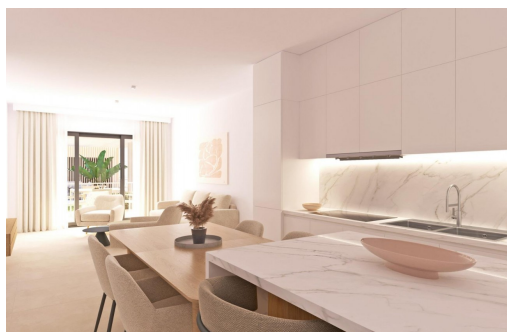

Murcia - Torre Pacheco

Nueva construcción - Apartamento

Ref. CBN-69523

249.900€

2 HABITACIONES

2 BAÑOS

67M²

17M²

SÍ

B

Modernos apartamentos de nueva construcción en San Cayetano, Torrepacheco, Murcia. Vida contemporánea en un tranquilo entorno mediterráneo. Este exclusivo complejo residencial de nueva construcción está situado en San Cayetano, Murcia, en el municipio de Torre Pacheco, a solo 9 km del mar y rodeado de varios campos de golf de renombre. El proyecto combina tranquilidad, comodidad y diseño contemporáneo, ofreciendo un entorno ideal para vivir de forma permanente, pasar las vacaciones o invertir en la Costa Cálida. La promoción consta de 72 apartamentos de 2 y 3 dormitorios y 2 baños, uno de ellos en suite, distribuidos en cuatro modernos edificios. También está prevista una segunda fase con bungalows y villas, lo que añadirá aún más valor y atractivo a la zona. Zonas comunes diseñadas para el relax y el bienestar. Los residentes disfrutarán de espacios comunes cuidadosamente ajardinados que incluyen...