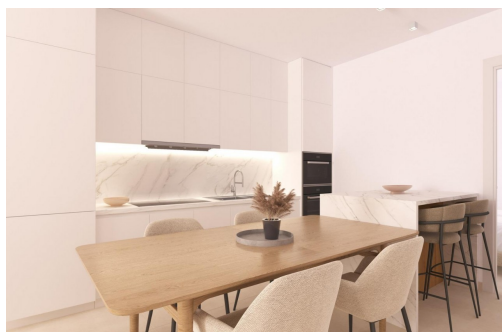

Murcia - Torre Pacheco

Nueva construcción - Apartamento

Ref. CBN-69523

249.900€

2 HABITACIONES

2 BAÑOS

67M²

17M²

SÍ

B

Modernos apartamentos de nueva construcción en San Cayetano, Torrepacheco, Murcia. Vida contemporánea en un tranquilo entorno mediterráneo. Este exclusivo complejo residencial de nueva construcción está situado en San Cayetano, Murcia, en el municipio de Torre Pacheco, a solo 9 km del mar y rodeado de varios campos de golf de renombre. El proyecto combina tranquilidad, comodidad y diseño contemporáneo, ofreciendo un entorno ideal para vivir de forma permanente, pasar las vacaciones o invertir en la Costa Cálida. La promoción consta de 72 apartamentos de 2 y 3 dormitorios y 2 baños, uno de ellos en suite, distribuidos en cuatro modernos edificios. También está prevista una segunda fase con bungalows y villas, lo que añadirá aún más valor y atractivo a la zona. Zonas comunes diseñadas para el relax y el bienestar. Los residentes disfrutarán de espacios comunes cuidadosamente ajardinados que incluyen...