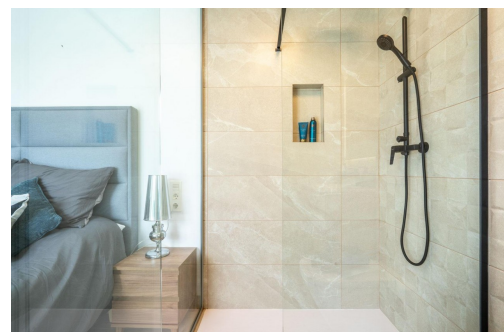

SÍ

B

Villas independientes de nueva construcción con piscina privada en Roldán, Torre-Pacheco. Villas modernas de dos plantas con diseño exclusivo. Estas villas de 3 dormitorios y 3 baños, de nueva construcción, situadas en Roldán, Torre-Pacheco, ofrecen un diseño contemporáneo y ecológico, pensado para el confort y el estilo de vida mediterráneo. Construidas en una dos plantas, cada vivienda cuenta con un amplio salón-comedor diáfano con una cocina moderna totalmente equipada, que se comunica a la perfección con amplias terrazas. Las villas están cuidadosamente diseñadas para combinar funcionalidad y estética, acabados elegantes y mucho espacio exterior para disfrutar del sol mediterráneo durante todo el año. Espacio exterior privado y características de primera calidad. Cada villa cuenta con: Piscina privada con acceso tipo playa y ducha exterior. Terraza en planta primera y zonas ajardi...