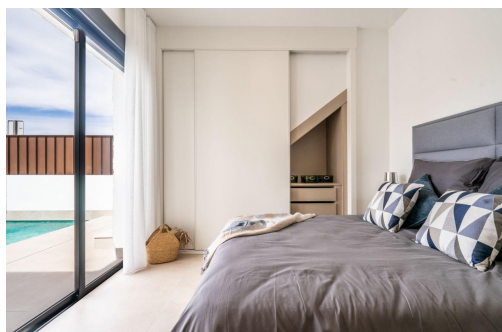

SÍ

B

Villas independientes de nueva construcción con piscina privada en Roldán, Torre-Pacheco. Villas modernas de dos plantas con diseño exclusivo. Estas villas de 3 dormitorios y 3 baños, de nueva construcción, situadas en Roldán, Torre-Pacheco, ofrecen un diseño contemporáneo y ecológico, pensado para el confort y el estilo de vida mediterráneo. Construidas en una dos plantas, cada vivienda cuenta con un amplio salón-comedor diáfano con una cocina moderna totalmente equipada, que se comunica a la perfección con amplias terrazas. Las villas están cuidadosamente diseñadas para combinar funcionalidad y estética, acabados elegantes y mucho espacio exterior para disfrutar del sol mediterráneo durante todo el año. Espacio exterior privado y características de primera calidad. Cada villa cuenta con: Piscina privada con acceso tipo playa y ducha exterior. Terraza en planta primera y zonas ajardi...