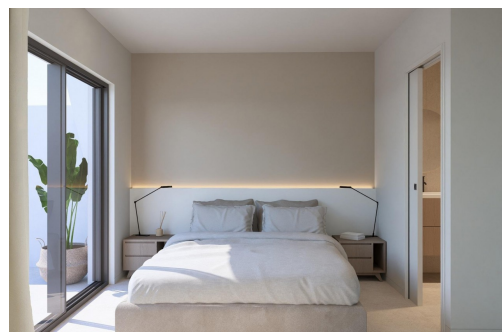

SÍ

B

Modernas casas adosadas de nueva construcción con piscina privada en El Alba Resort Torre Pacheco. Viviendas contemporáneas en una comunidad turística mediterránea en crecimiento. Esta nueva promoción consta de solo 4 exclusivas casas adosadas en la primera fase, situadas en El Alba Mediterranean Resort, en Torre Pacheco. Diseñadas en una sola planta, estas modernas viviendas ofrecen una combinación perfecta de comodidad, funcionalidad y vida al aire libre mediterránea. El Alba Resort es una zona residencial emergente rodeada de paisajes abiertos y campos de golf, a poca distancia de la localidad de Roldán, donde encontrará supermercados, restaurantes, bancos y servicios cotidianos. El complejo ya cuenta con un club social con piscina y restaurante, y actualmente se está desarrollando una zona comercial, lo que añade más comodidad y valor a la ubicación. Vivienda de una sola planta con jardín privado y ...