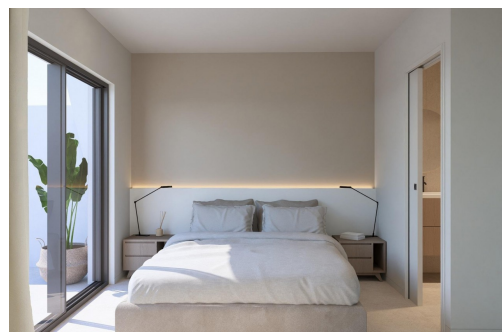

OUI

B

Maisons de ville modernes neuves avec piscine privée à El Alba Resort Torre Pacheco. Maisons contemporaines dans une communauté balnéaire méditerranéenne en pleine expansion. Ce nouveau projet immobilier comprend seulement 4 maisons de ville exclusives dans sa première phase, situées dans la station balnéaire méditerranéenne El Alba à Torre Pacheco. Conçues sur un seul niveau, ces maisons modernes offrent une combinaison parfaite entre confort, fonctionnalité et vie méditerranéenne en plein air. El Alba Resort est un quartier résidentiel en plein essor, entouré de paysages ouverts et de terrains de golf, à quelques kilomètres de la ville de Roldan où vous trouverez des supermarchés, des restaurants, des banques et tous les services quotidiens. La station balnéaire dispose déjà d'un club social avec piscine et restaurant, et une zone commerciale est en cours de développement, ce qui ajoute encore plus ...

Principales caractéristiques

■ Chambres: 2

■ Construit: 77m²

■ Énergie: B

■ Salles de bain: 2

■ Intrigue: 135m²