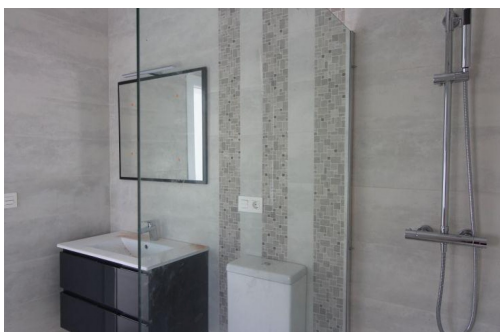

OUI

X

VILLA MODERNE ENTRE MER ET MONTAGNE ☐☐ Fantastique Chalet de nouvelle construction construit sur un terrain de 400m² à Aspe ☐ Le chalet a une superficie de 140.17m², en plain pied, avec un porche de 19.20m², un salon-salle à manger-cuisine de 41.50m², 3 chambres, 2 salles de bains, une galerie. ☐ Inclus dans le prix: ☐☐ Électroménagers : vitrocéramique, four, extracteur, lave-vaisselle, réfrigérateur et machine à laver. ☐ Air conditionné avec pompe à chaleur, installation + machine ☐ Salles de bains avec meubles de salle de bains, miroir, paroi et robinetterie ☐ Cuisine avec meubles blancs et granit national ☐ LED intérieur dans toute la maison et dans le porche ☐ Double vitrage, portes intérieures et placards blancs. ☐ Pavement autour du logement et de la piscine et de l'aire de stationnement des véhicules, gravier, gazon et plantes. ☐ Porte automatique et porte piétonne. ☐ Piscine ☐...

Principales caractéristiques

■ Chambres: 3

■ Construit: 140m²

■ Énergie: X

■ Salles de bain: 2

■ Intrigue: 400m²