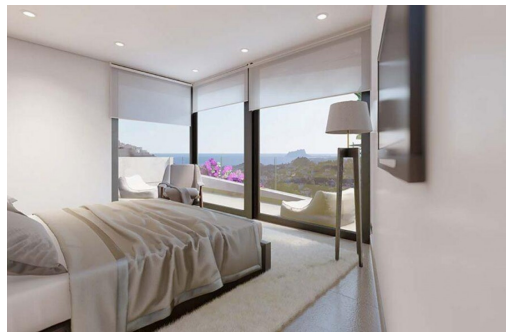

OUI

A

Villas neuves de luxe avec vue sur la mer à Benitachell ☐☐ Villas exclusives à Golden Valley, Poble Nou de Benitachell ☐ Découvrez ce superbe nouveau programme immobilier de 16 villas indépendantes avec une vue imprenable sur la mer, situé dans la prestigieuse urbanisation Golden Valley à Poble Nou de Benitachell, Alicante. Cette zone privilégiée se trouve entre les villes côtières populaires de Moraira et Javea, offrant un environnement résidentiel paisible entouré par la nature, tout en étant proche des plages, des restaurants et des services essentiels. La position surélevée garantit une vue panoramique sur la Méditerranée et un style de vie tranquille sur la Costa Blanca. ☐ Architecture moderne et design élégant ☐ Ces villas contemporaines présentent une architecture avant-gardiste combinée à des intérieurs spacieux baignés de lumière naturelle. Chaque maison a été soigneusement conçue pour offrir ...

Principales caractéristiques

■ Chambres: 4

■ Construit: 348m²

■ Énergie: A

■ Salles de bain: 3

■ Intrigue: 344m²