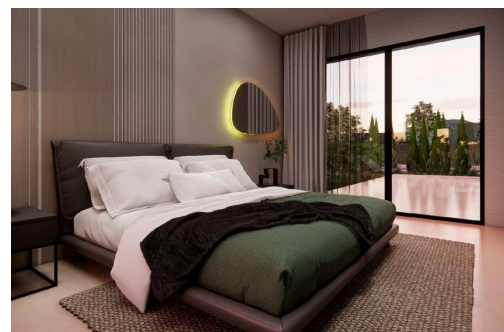

Murcia - Torre Pacheco

Nueva construcción - Villas

Ref. CBN-86294

869.900€

3 HABITACIONES

3 BAÑOS

284M²

406M²

SÍ

B

VILLAS DE OBRA NUEVA EN COMPLEJO PRIVADO EN LA PROVINCIA DE MURCIA. Villas de obra nueva en complejo cerrado privado en la región de Murcia, rodeado de excelentes campos de golf y a tan sólo 10 minutos de las playas de arena del Mar Menor. Este exclusivo proyecto consta de 4 villas independientes de 3 dormitorios y 3 baños en una sola planta, con piscina privada de 3 x 7, sótano diáfano con luz y ventilación a través de un patio inglés y amplio solarium en una parcela de 400 m² aprox. Las viviendas disponen de cocinas y baños totalmente equipados y preinstalación de aire acondicionado por conductos. Ubicadas en un complejo privado cerrado, con entrada de acceso principal y seguridad 24 horas. El complejo está diseñado en torno a una impresionante zona verde de 126.000 m². Consta de senderos para caminar y montar en bicicleta, instalaciones deportivas, pistas de paddle y tenis, un campo de minigolf, j...