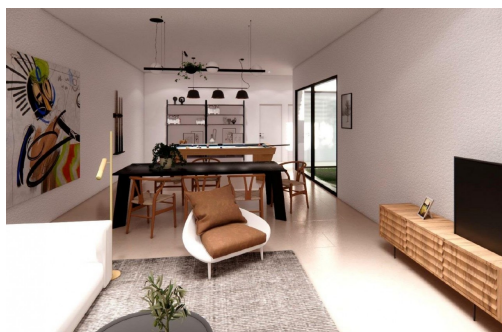

Murcia - Torre Pacheco

Nueva construcción - Villas

Ref. CBN-86294

869.900€

3 HABITACIONES

3 BAÑOS

284M²

406M²

SÍ

B

VILLAS DE OBRA NUEVA EN COMPLEJO PRIVADO EN LA PROVINCIA DE MURCIA. Villas de obra nueva en complejo cerrado privado en la región de Murcia, rodeado de excelentes campos de golf y a tan sólo 10 minutos de las playas de arena del Mar Menor. Este exclusivo proyecto consta de 4 villas independientes de 3 dormitorios y 3 baños en una sola planta, con piscina privada de 3 x 7, sótano diáfano con luz y ventilación a través de un patio inglés y amplio solarium en una parcela de 400 m² aprox. Las viviendas disponen de cocinas y baños totalmente equipados y preinstalación de aire acondicionado por conductos. Ubicadas en un complejo privado cerrado, con entrada de acceso principal y seguridad 24 horas. El complejo está diseñado en torno a una impresionante zona verde de 126.000 m². Consta de senderos para caminar y montar en bicicleta, instalaciones deportivas, pistas de paddle y tenis, un campo de minigolf, j...