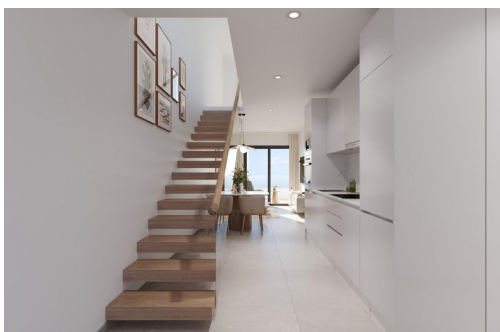

OUI

B

Appartements neufs à Torrevieja À seulement 600 m de la plage Playa del Cura ☐☐Emplacement privilégié au cœur de Torrevieja ☐Découvrez ces appartements et penthouses neufs dans l'un des quartiers les plus prisés de Torrevieja, à seulement 600 m de la plage Playa del Cura et à 300 m de la promenade maritime. Situé dans le centre-ville, ce quartier animé offre tous les services essentiels à proximité, notamment des supermarchés, des magasins, des restaurants, des cafés et les transports publics. Torrevieja est une ville côtière réputée de la Costa Blanca, célèbre pour son climat méditerranéen tempéré, son ambiance animée et son style de vie en bord de mer tout au long de l'année. ☐☐Appartements modernes avec des agencements spacieux ☐Cette nouvelle promotion exclusive se compose de seulement 12 appartements et penthouses de 1 à 3 chambres, conçus pour offrir confort, fonctionnalité et style contempo...