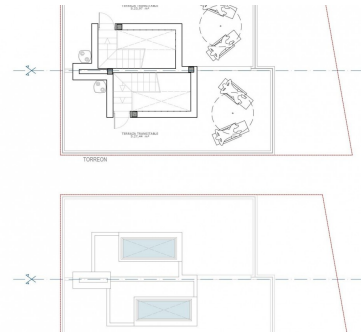

B

Casas adosadas de nueva construcción a 50 m de la playa en La Azohía, Cartagena. Exclusivas viviendas costeras a pocos pasos del mar Mediterráneo. Descubra esta promoción de nueva construcción muy limitada de solo dos modernas casas adosadas situadas a solo 50 metros de la playa en La Azohía, Cartagena. Este enclave costero privilegiado de la Costa Cálida es conocido por sus aguas cristalinas, su ambiente relajado y su entorno natural virgen. Ideal para aquellos que buscan tranquilidad junto al mar, La Azohía ofrece un auténtico estilo de vida mediterráneo con pequeñas calas, restaurantes junto al mar y hermosos paseos costeros. Distribución moderna con vistas al mar y solárium privado. Cada casa adosada se distribuye en dos plantas, más un solárium privado en la azotea con vistas abiertas al mar Mediterráneo. La planta baja cuenta con un luminoso salón-comedor diáfano con cocina, diseñado para maximizar ...

Información clave

- Habitaciones: 2
- Baños: 3
- Construidos: 79m²
- Parcela: 19m²
- Calificación energética: B