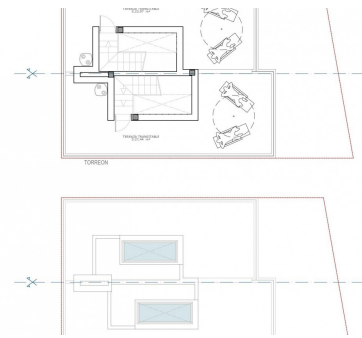

B

Casas adosadas de nueva construcción a 50 m de la playa en La Azohía, Cartagena. Exclusivas viviendas costeras a pocos pasos del mar Mediterráneo. Descubra esta promoción de nueva construcción muy limitada de solo dos modernas casas adosadas situadas a solo 50 metros de la playa en La Azohía, Cartagena. Este enclave costero privilegiado de la Costa Cálida es conocido por sus aguas cristalinas, su ambiente relajado y su entorno natural virgen. Ideal para aquellos que buscan tranquilidad junto al mar, La Azohía ofrece un auténtico estilo de vida mediterráneo con pequeñas calas, restaurantes junto al mar y hermosos paseos costeros. Distribución moderna con vistas al mar y solárium privado. Cada casa adosada se distribuye en dos plantas, más un solárium privado en la azotea con vistas abiertas al mar Mediterráneo. La planta baja cuenta con un luminoso salón-comedor diáfano con cocina, diseñado para maximizar ...

Información clave

■ Habitaciones: 2

■ Baños: 3

■ Construidos: 79m²

■ Parcela: 19m²

■ Calificación energética: B