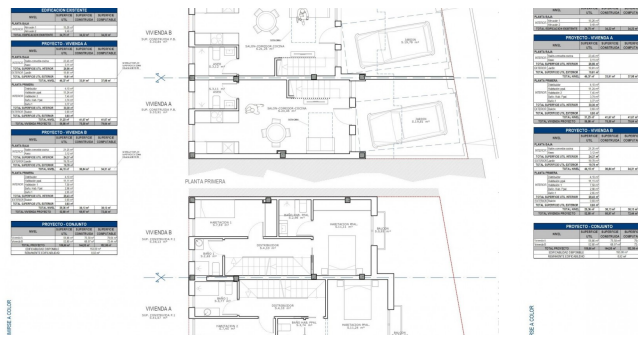

Casas adosadas de nueva construcción a 50 m de la playa en La Azohía, Cartagena. Exclusivas viviendas costeras a pocos pasos del mar Mediterráneo. Descubra esta promoción de nueva construcción muy limitada de solo dos modernas casas adosadas situadas a solo 50 metros de la playa en La Azohía, Cartagena. Este enclave costero privilegiado de la Costa Cálida es conocido por sus aguas cristalinas, su ambiente relajado y su entorno natural virgen. Ideal para aquellos que buscan tranquilidad junto al mar, La Azohía ofrece un auténtico estilo de vida mediterráneo con pequeñas calas, restaurantes junto al mar y hermosos paseos costeros. Distribución moderna con vistas al mar y solárium privado. Cada casa adosada se distribuye en dos plantas, más un solárium privado en la azotea con vistas abiertas al mar Mediterráneo. La planta baja cuenta con un luminoso salón-comedor diáfano con cocina, diseñado para maximizar ...

Información clave

■ Habitaciones: 2

■ Baños: 3

■ Construidos: 79m²

■ Parcela: 19m²

■ Calificación energética: B