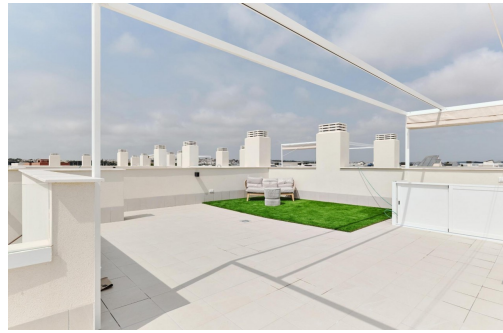

SÍ

B

BUNGALOW DE DISEÑO JUNTO AL MAR Residencial en zona de nuevo desarrollo a tan solo 250m del mar. Excelente ubicación muy cerca del centro urbano de Torrevieja y rodeado de servicios , tiendas y restaurantes. También se encuentra próximo el Hospital General de Torrevieja, y el puerto deportivo. Excelente residencial con un preciosa ajardinada , piscina y zona de fitness. Disfruta de este completo, moderno, y coqueto bungalow de diseño minimalista.