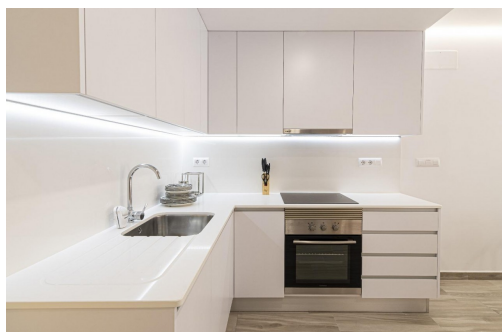

SÍ

B

HERMOSAS CASAS ADOSADAS EN LA MANGA Este residencial se encuentra en el km 14 de La Manga en una parcela única, en primera línea del canal Estacio y a tan solo 50 metros del Mar Mediterráneo. Inmejorable por su situación, a tan solo 800 metros del puerto de Tomás Maestre, donde encontraremos una selecta zona de ocio con bares, cafeterías, restaurantes, tiendas, supermercados, farmacias, bancos, etc. Este proyecto cuenta con 28 magníficos dúplex de 2 y 3 dormitorios. En Residencial se han diseñado las viviendas, para aprovechar cada rincón de la casa, así como el cuidado en la elección de los materiales y su diseño. La Manga del Mar Menor es una franja de tierra natural rodeada por dos mares, el Mar Menor y el Mar Mediterráneo. A esta rareza se le suman las múltiples opciones de ocio y tiempo libre, restaurantes, supermercados, centros médicos, farmacias, polideportivos náuticos, campos de golf. ...