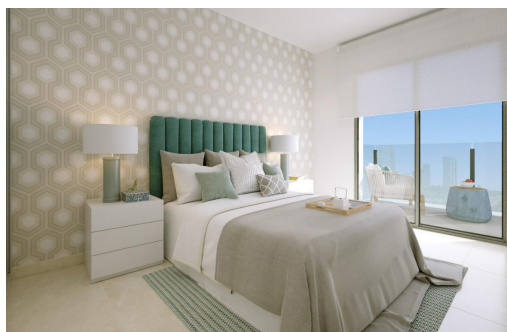

SÍ

B

Apartamentos de obra nueva en Torrevieja, a 150m de la Playa del Cura. Ubicación privilegiada en Torrevieja, cerca de playas y servicios. Experimente la vida costera en su máxima expresión con estos apartamentos y áticos a estrenar en Torrevieja, situados a tan sólo 150 metros de la Playa del Cura. Estas exclusivas residencias están situadas en un animado barrio con todos los servicios esenciales al alcance, incluyendo tiendas, restaurantes y cafeterías. Perfectamente situada en la Costa Blanca española, Torrevieja ofrece a sus residentes un clima mediterráneo y un estilo de vida relajado con fácil acceso tanto al aeropuerto de Alicante (45 km) como al de Murcia (65 km). Diseño moderno con amplias distribuciones y acabados de calidad. Este nuevo complejo residencial consta de 12 lujosos apartamentos y áticos, que ofrecen unidades de 2 y 3 dormitorios diseñadas para el confort moderno. Cada unidad cuen...