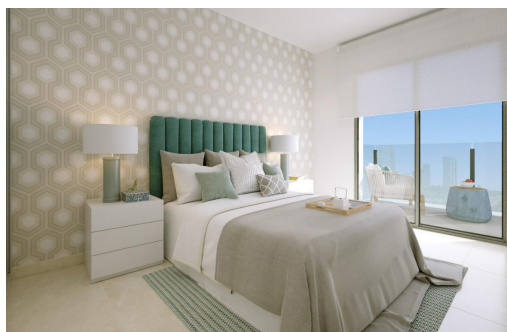

OUI

B

Appartements nouvellement construits à Torrevieja, à seulement 150m de la Playa del Cura. Situation privilégiée à Torrevieja, à proximité des plages et des commodités. Découvrez le meilleur de la vie côtière avec ces appartements et penthouses flambant neufs à Torrevieja, situés à seulement 150 mètres de la Playa del Cura. Ces résidences exclusives sont nichées dans un quartier animé, avec toutes les commodités essentielles à portée de main, notamment des magasins, des restaurants et des cafés. Parfaitement située sur la Costa Blanca espagnole, Torrevieja offre à ses résidents un climat méditerranéen et un mode de vie détendu, avec un accès facile aux aéroports d'Alicante (45 km) et de Murcie (65 km). Un design moderne avec des aménagements spacieux et des finitions de qualité. Ce nouveau complexe résidentiel se compose de 12 appartements et penthouses luxueux, offrant des unités ...

## Principales caractéristiques

■ Chambres: 3

■ Construit: 98m<sup>2</sup>

■ Salles de bain: 2

■ Énergie: B