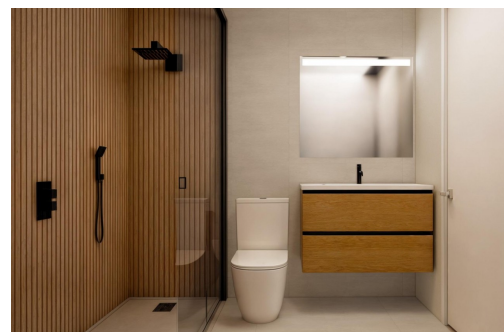

Murcia - Torre Pacheco

Nueva construcción - Villas

Ref. CBN-97161

324.900€

3 HABITACIONES

2 BAÑOS

90M²

198M²

SÍ

B

Villas modernas de nueva construcción en Torre-Pacheco, Murcia. Descubra la combinación perfecta de diseño moderno, comodidad y ubicación con estos impresionantes chalets de obra nueva en Torre-Pacheco, Murcia. Tanto si busca una residencia permanente, una casa de vacaciones o una inversión inmobiliaria, estos elegantes chalets independientes ofrecen un valor y una comodidad excepcionales en una de las regiones más codiciadas de España. Chalets elegantes con características de primera. Estas modernas villas de una sola planta cuentan con 2 o 3 dormitorios y 2 baños, diseñadas con una cocina abierta y un amplio salón/comedor. Cada casa está equipada con: Piscina privada: Completa con ducha exterior, sistema de filtración e iluminación LED. Solarium con cocina de verano: Incluye fregadero y preinstalación para lavadora y mini nevera, accesible a través de una escalera exterior. Electrodo...