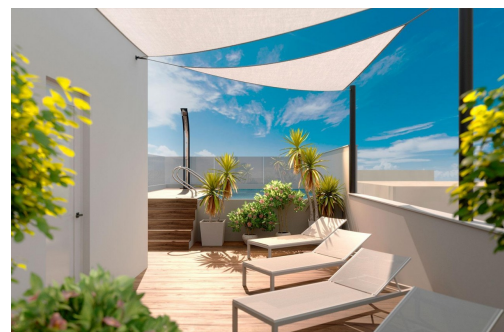

SÍ

B

Apartamentos de Obra Nueva a 200 Metros del Mar en Torrevieja ☐☐ Viviendas Modernas en Ubicación Privilegiada ☐ Descubre esta nueva promoción en el corazón de Torrevieja, a solo 200 metros de la playa del Acequión, una de las más populares de la ciudad. Este edificio residencial cuenta con 11 viviendas distribuidas en un entorno tranquilo, ideal para quienes buscan vivir cerca del mar sin renunciar a los servicios urbanos. La ubicación ofrece acceso a pie al centro de Torrevieja, parques, restaurantes, supermercados y todos los servicios necesarios para el día a día. ☐☐ Distancias a puntos clave: ☐☐ Playa del Acequión: 0.2 km ☐ Centro de Torrevieja: 0.7 km ☐ Puerto deportivo Marina Salinas: 1.5 km ☐ Hospital Universitario de Torrevieja: 5.5 km ☐ Campo de golf Villamartín: 10 km ☐ Centro Comercial Habaneras: 3 km ☐ Aeropuerto de Alicante: 45 km ☐☐ Diferentes Tipologías para Todas las Necesidades &#13...